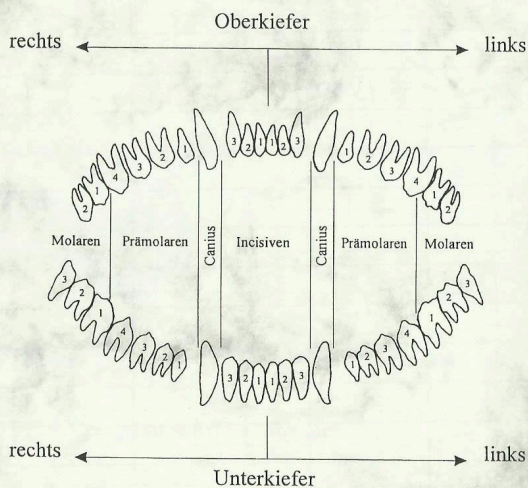

## Zuchttauglichkeitsprüfung

Es darf jeder Hund erst dann zur Zucht verwendet werden, wenn er auf seine Zuchttauglichkeit überprüft wurde. Nachstehende Beurteilung in Bezug auf die Zuchttauglichkeit darf nur von einem für die Hunderasse zuständigen Formrichter oder Zuchtwart vorgenommen werden.

Gebisskarte - fehlende Zähne bitte streichen

Beurteilung des Gebisses:

- |  |  |  |   |
|--|--|--|---|
| kräftig <input type="checkbox"/>       | normal <input checked="" type="checkbox"/> | schwach <input type="checkbox"/>         | Scherengebiss <input checked="" type="checkbox"/> |
| Vorbiss <input type="checkbox"/>       | Zangengebiss <input type="checkbox"/>      | Staupegebiss <input type="checkbox"/>    | kariöses Gebiss <input type="checkbox"/>          |
| unregelmäßiger Sitz der Schneidezähne: |  |  |   |
| Kreuzgebiss <input type="checkbox"/>   | Kulissengebiss <input type="checkbox"/>    | Palisadengebiss <input type="checkbox"/> |   |
| Fischmaul <input type="checkbox"/>     | Schiefmaul <input type="checkbox"/>        |  |   |

Gebäude: quadratisch, lang, kurz, leicht, schwer, hoch, normal

(Zutreffendes unterstreichen)

Kopf: elegant Augen: n.g. abgewendet, dunkel  
 Nase: gerade Ohren: n.g. stand  
 Fang: gerade Lippen: dunkel, straff  
 Hals: muskulös Schultern: gerade  
 Hinterhand: n.g. gewinkelt Vorderhand: parallel  
 Widerrist: 53cm Länge: passend zur W-Höhe  
 Pfoten: gestärkt  
 Kruppe: gerade Brust: schmal  
 Rücken: fest, gerade Bauchlinie: gerade  
 Muskulatur: n.g. Knochenbau: fern  
 Gangart: raumfüllend Winkelung: n.g.  
 Haarkleid: n.g. Pigmente: n.g.  
 Bänder: straff Hoden: n.g.  
 Wesen: sehr freundlich Nerven: sehr gut  
 Aufmerksamkeit: sehr gut  
 Gesamterscheinung: eine elegante Anlinie mit sehr guter Ausdrück